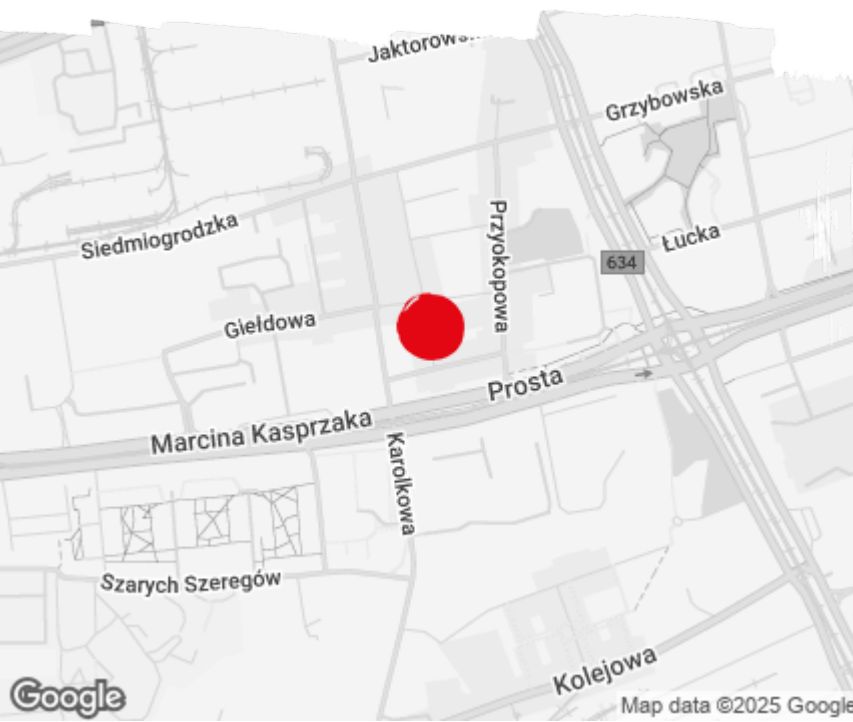

Lokalizacja | Location

Dostępna powierzchnia | Available space

po zalogowaniu | after login

Dostępna powierzchnia biurowa
Available office space

po zalogowaniu | after login

Minimalna powierzchnia biurowa
Minimum office space