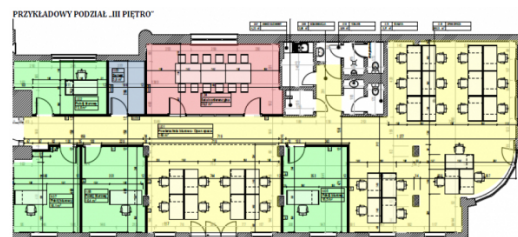

Do wynajęcia

Office to let

Hrubieszowska 6a

Warszawa, Wola, ul. Hrubieszowska 6a

Informacje o budynku | Building information

Status budynku Building status	Istniejący Existing
Rok budowy Year of construction	2006
Powierzchnia wspólna Common space	7,60 %
Współczynnik miejsc parkingowych Parking ratio	Do ustalenia To be agreed
Całkowita powierzchnia budynku Total building area	2 300 m ²

Plan piętra | Floor plan

Dostępna powierzchnia | Available space

Piętro Floor	Powierzchnia wolna Vacant space	Czynsz Rent	Dostępność Availability
5	prosimy o kontakt please contact us	prosimy o kontakt please contact us	prosimy o kontakt please contact us
Razem Total	po zalogowaniu after login		